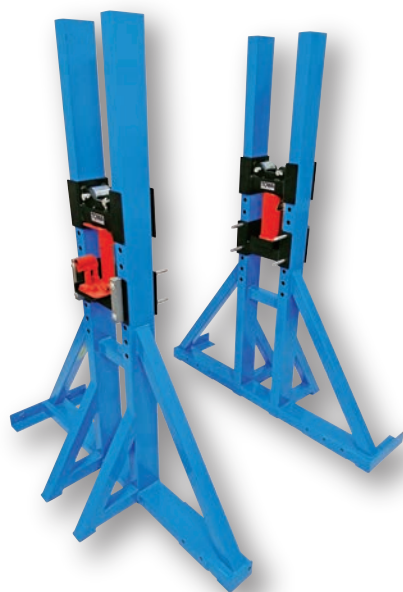

TOWA ケーブルドラム ジャッキ

5t ジャッキ

型式	TDJ-2200			
適応クラス	5t用			
ドラム半径 (mm)	600~1100			
座台外寸 (mm)	W465×L1150×H1250			
片側重量 (kg)	ベース部	46.4	ベース	30.0
	油圧部		油圧	8.6
	ローラー部		ローラー	7.8

シャフトφ76.3、肉厚15mm、長さ2300mm、重量52kg。
※シャフトの有無を選択できます。

10t ジャッキ

型式	TDJ-2800			
適応クラス	10t用			
ドラム半径 (mm)	1000~1400			
座台外寸 (mm)	W465×L1200×H1550			
片側重量 (kg)	ベース部	55.9	ベース	35.5
	油圧部		油圧	12.6
	ローラー部		ローラー	7.8

シャフトφ101.6、肉厚25mm、長さ2500mm、重量111kg。
※シャフトの有無を選択できます。