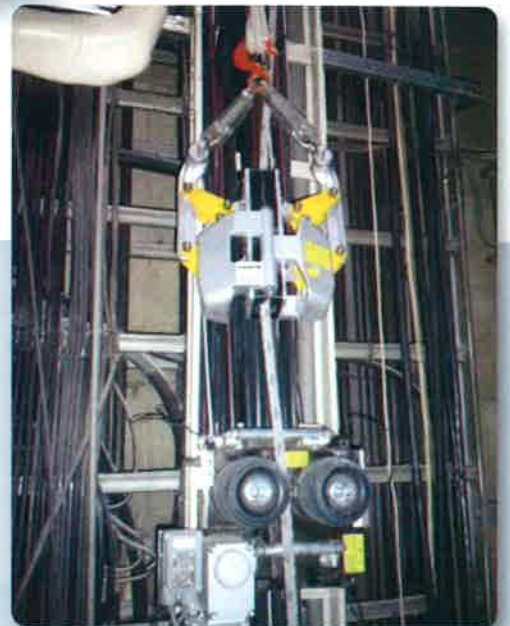

TOWA グリッパー

中小企業庁長官賞
92年度受賞製品

ケーブル 落下防止装置!

縦引き敷設指定工具

標準型式	TTG-2SS/2S/2L/2E	
標準仕様	最大荷重	1,000kg
	安全荷重	300kg以内
	本体重量	16.3kg
	外寸	W380×L155×H440
	グリッパ面長さ	300mm

この製品は全て自社工場にて製造・検査しています。

販売元

製造元